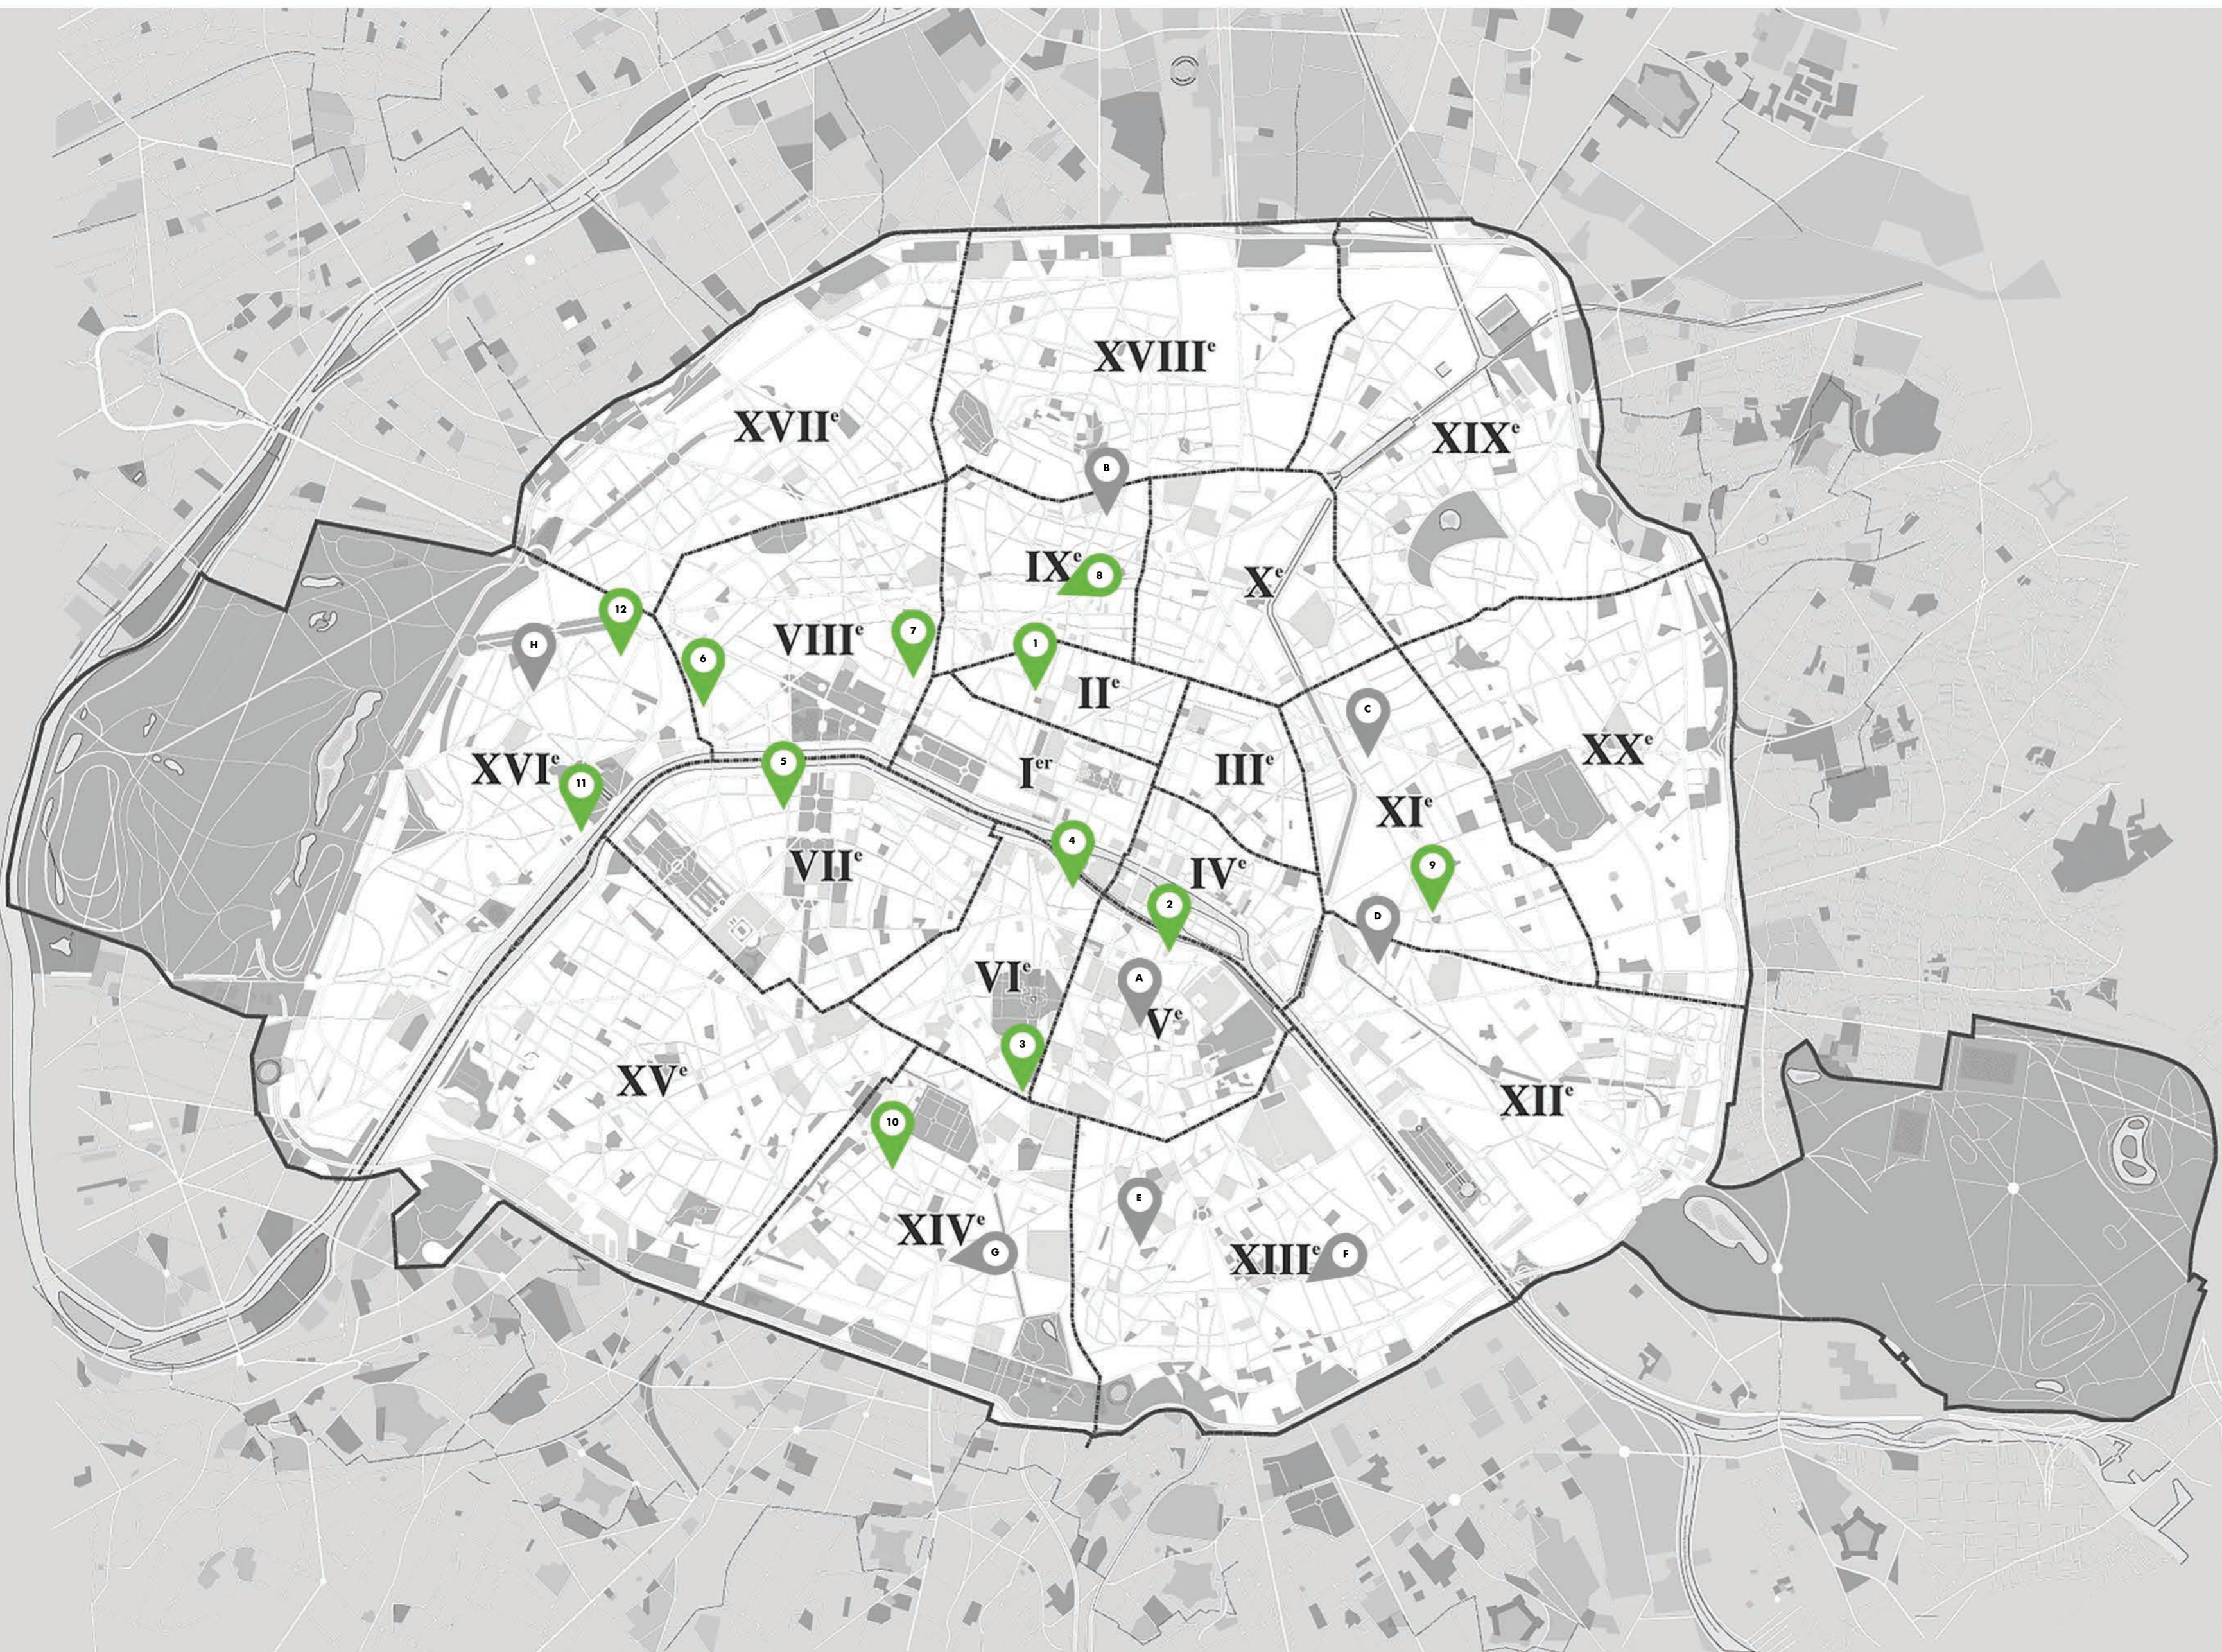

PREMIÈRE ÉDITION DU PARCOURS DEGUSTATION OLIO NUOVO DAY

A LA DECOUVERTE DE L'HUILE D'OLIVE NOUVELLE

JEUDI 21 JANVIER 2016

DÉGUSTATION GRATUITE DANS LES BOULANGERIES PARTENAIRES
DÉGUSTATION AU MENU DU JOUR DANS LES RESTAURANTS DU PARCOURS.

WWW.OLIO-NUOVO-DAY.COM